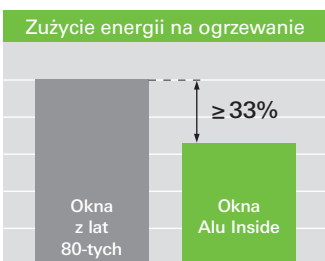

Przed wymianą okien: 332 kWh/(m²·rok)

Przykład:

Wymiana okien w standardowym domu jednorodzinnym z lat 80-tych
Dom jednorodzinny o powierzchni użytkowej 148 m² i powierzchni okien ok. 20 m²,
oszczędność zużycia energii grzewczej rzędu 1441 litrów lub 33% oleju opałowego rocznie.

Bezpieczeństwo i estetyka
Okna mogą być wykonane jako antywłamaniowe do klasy RC2 (WK2) włącznie. Perfekcyjną aranżację można uzyskać poprzez nadanie oknom ulubionej kolorystyki i właściwy dobór klamek, które w pewnych sytuacjach mogą zapewnić Państwu większe bezpieczeństwo.

Szeroka oferta systemowa obejmuje profile okleinowane na różne kolory, w tym takie, które dokładnie odwzorowują naturalny wygląd okien drewnianych lub aluminiowych.

Niski, termoizolowany próg w drzwiach balkonowych (opcja) nie musi oznaczać rezygnacji z bezpieczeństwa.

W domu o powierzchni użytkowej 148 m², wymiana 20 m² okien z lat 80-tych na okna Schüco Alu Inside zmniejsza zużycie energii na jego ogrzewanie, w zależności od doboru szyby, o co najmniej 33%.

Schüco Alu Inside TopAlu
Inne możliwości aranżacyjne dzięki trwałej okładzinie aluminiowej anodowanej lub lakierowanej na dowolny kolor palety RAL.