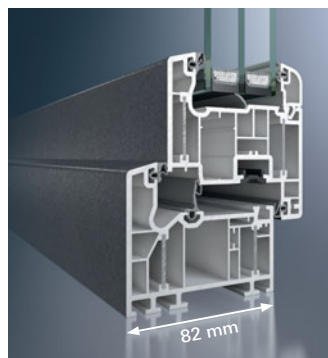

Bezpieczeństwo i komfort

Systemowe bezpieczeństwo

Bezpieczeństwo jest jedną z podstawowych potrzeb każdego z nas. We własnym domu chcemy się czuć całkowicie bezpieczni. Zaawansowane rozwiązania techniczne zastosowane w energooszczędnych oknach Schüco Alu Inside skutecznie utrudniają życie włamywaczom, zapewniając dobre

samopoczucie i spokojny sen mieszkańcom. Zwiększona głębokość zabudowy, nowoczesna technika okuć z zaryglowaniami grzybkowymi i stalowymi okuciami sprawiają, że pokonanie bariery okiennej stało się prawie niemożliwe. Nawet bez dodatkowych wzmocnień okna Schüco Alu Inside mogą zapewnić odporność na włamanie do klasy RC2 (WK2) włącznie.

Zwiększona głębokość zabudowy i głęboko osadzone okucia lepiej chronią przed włamaniami. Wybór kolorystyki i faktury okna jest niemal nieograniczony. Od oklein imitujących drewno po unikalne, trwale powłoki metalizowane Schüco AutomotoFinish (na zdjęciu).

Klamki zamykane na klucz lub przycisk i hartowane podzespoły zapewniają wyższy standard bezpieczeństwa.

Dzięki odporności profili na zabrudzenia i działanie warunków atmosferycznych Państwa okna, przy niewielkim nakładzie pracy potrzebnym do ich umycia, będą nawet po wielu latach wyglądały jak nowe.

Większy komfort

Dzięki właściwie dobranemu wyposażeniu codzienne korzystanie z okien może stać się jeszcze prostsze, bardziej bezpieczne i wygodne. Przy braku odpowiedniej wentylacji w pomieszczeniu, można zastosować system nawiewników Schüco Vento, zapewniający ciągłą wymianę powietrza przy zamkniętych oknach. System Alu Inside umożliwia również wykonywanie energooszczędnych drzwi balkonowych lub tarasowych z niskim termoizolowanym progiem. Ci z Państwa, którzy dostrzegają problem pokonywania progu drzwi balkonowych przez dzieci lub osoby mniej sprawne, mogą zastąpić tradycyjny próg ościeżnicowy progiem niskim, bez ryzyka powstawania przeciągów, zawilgoceń i utraty ciepła.

Wyższa wartość nieruchomości

Okna w równym stopniu kształtują wygląd budynku, jak i atmosferę wewnątrz mieszkalnych. Idealne „okno na świat” można porównać do harmonijnie dobranej ramy obrazu. Im mniejszy jest udział czołowej powierzchni ramy w ogólnej powierzchni okna, tym więcej światła dociera do wnętrza. Wyboru właściwej ramy okiennej nie należy pozostawiać przypadkowi – jakość okien przez lata wpływa na komfort życia i ogólną wartość nieruchomości. Energooszczędne okna Schüco Alu Inside zapewniają szerokie możliwości wyboru, zgodnego z indywidualnymi preferencjami i charakterystyką danego budynku. Oferta obejmuje szeroką gamę kolorów, sposobów otwierania i wyposażenia, które pozwalają nadać wnętrzom i elewacji budynku indywidualny charakter.

Zapotrzebowanie na energię przed i po wymianie okien

Zapotrzebowanie na energię grzewczą

Po wymianie okien: 196 kWh/(m²·rok)

Przed wymianą okien: 293 kWh/(m²·rok)

Zapotrzebowanie na energię pierwotną

Po wymianie okien: 223 kWh/(m²·rok)

Przed wymianą okien: 332 kWh/(m²·rok)

Przykład:

Wymiana okien w standardowym domu jednorodzinnym z lat 80-tych
Dom jednorodzinny o powierzchni użytkowej 148 m² i powierzchni okien ok. 20 m²,
oszczędność zużycia energii grzewczej rzędu 1441 litrów lub 33% oleju opałowego rocznie.