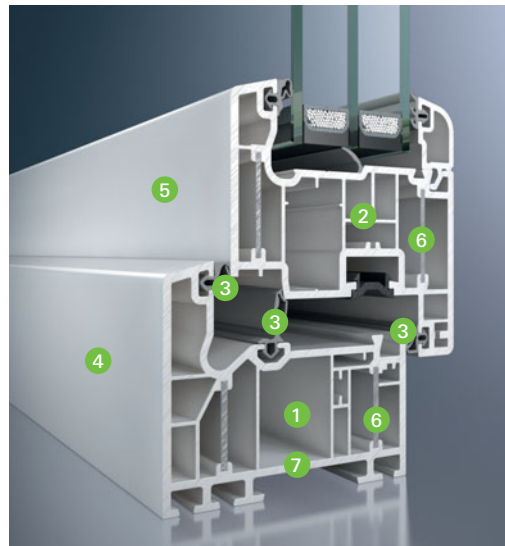

Schüco Alu Inside – klasyczna linia skrzydła i oszczędna forma zgodna z oczekiwaniami nowoczesnej architektury.